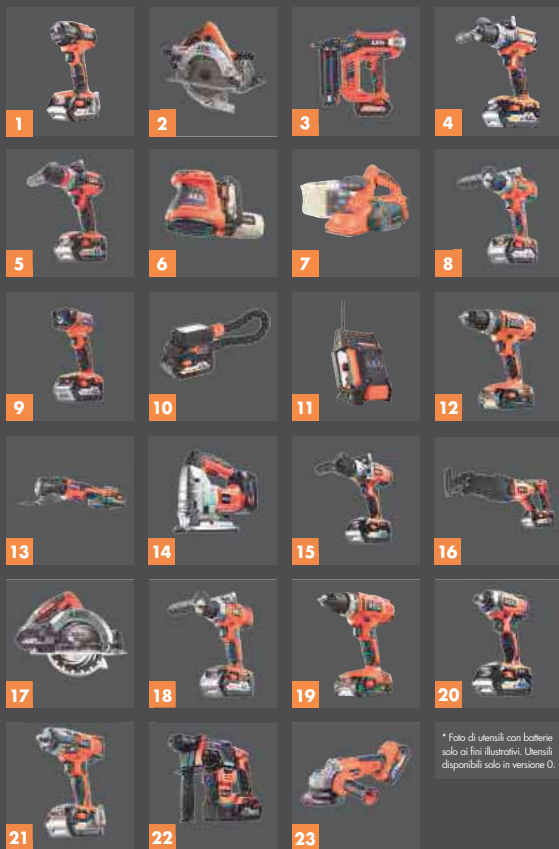

Una piattaforma di batterie per una gamma completa di elettroattrezzi professionali

1. **1** Avvitatore ad impulsi silenzioso ¼" esagonale 18 V*
   BSS 18OP-0 / 4935451631
2. **2** Sega circolare 190 mm Brushless 18 V*
   BKS 18BL-0 / 4935451537
3. **3** Grappinatrice 16G 18 V Brushless 18 V*
   B16N18-0 / 4935451533
4. **4** Trapano Avvitatore Brushless 18 V
   BS 18 CBL / 4935448768
5. **5** Trapano a Percussione Brushless 18 V
   BSB 18 CBL / 4935448463
6. **6** Levigatrice Roto Orbitale 18 V*
   BEX-0 / 4935451086
7. **7** Pialla 18 V*
   BHO 18-0 / 4935413175
8. **8** Trapano Avvitatore Compatto 18 V
   BSB 18C / 4935443997
9. **9** Torcia LED 18V*
   FL 18 / 4932451164
10. **10** Torcia LED da Ispezione 18 V*
    BFAL / 4932451163
11. **11** Radio da Cantiere DAB 18 V*
    BR12 18C / 4935451539
12. **12** Trapano Avvitatore Tradesman 18 V
    BSB 18G2 / 4935433970
13. **13** Multi Utensile 18 V*
    OMNI 18C-0 / 4935446706
14. **14** Seghetto Alternativo 18 V*
    BST 18 X-0 / 4935413130
15. **15** Trapano a Percussione High Performance 18 V
    BSB 18 / 4935443452
16. **16** Sega Diritta 18 V*
    BUS18-0 / 4935431370
17. **17** Sega Circolare 18 V*
    BKS18-0 / 4935431375
18. **18** Trapano a Percussione Compatto 18 V
    BS 18C / 4935443994
19. **19** Trapano Avvitatore Tradesman 18 V
    BS 18G2 / 4935433950
20. **20** Avvitatore ad Impulsi ¼" esagonale 18 V*
    BSS 18C-0 / 4935433950
21. **21** Avvitatore ad Impulsi ½" quadro 18 V*
    BSS 18C 12Z-0 / 4935446449
22. **22** Tassellatore SDS-plus 18 V*
    BBH 18 LH-0 / 4935408330
23. **23** Smerigliatrice Angolare 115 mm 18 V*
    BE WS 18-1 15 / 4935433319

Tutte le promozioni contenute sono valide da Settembre 2016 - Gennaio 2017, salvo esaurimento scorte e presso tutti i rivenditori che aderiscono all'iniziativa. I prezzi sono intesi IVA esclusa e sono solo consigliati e non vincolanti.

TI Italia

Via F.lli Gracchi 39
20092 Cinisello Balsamo (MI)
e-mail: servizi@ti-emea.com
N° Verde 800014291

Distribuito da