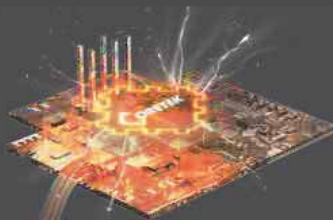

ELETTRONICA INTELLIGENTE

L'elettronica intelligente CORETEK monitora costantemente le performance dell'utensile e la comunicazione tra la batteria PRO Li-ion con il motore PROFUX per fornire velocità e potenza costanti